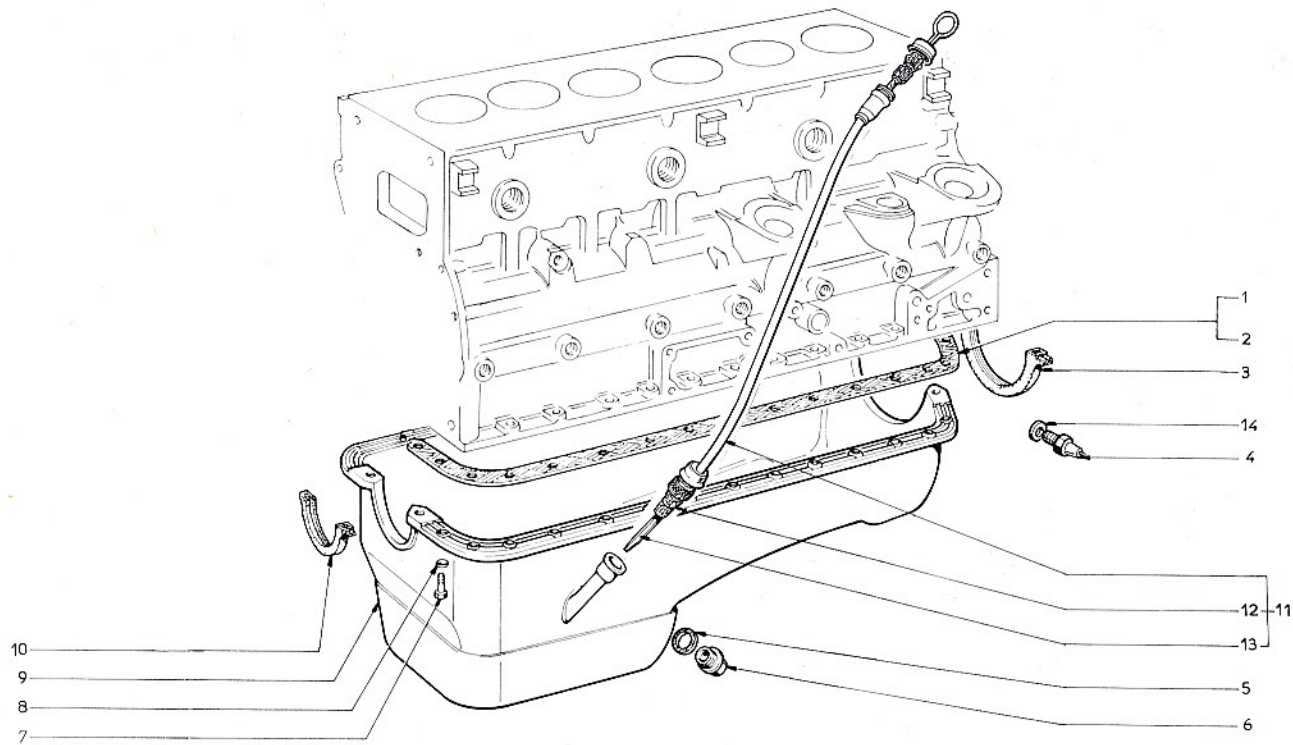

00	41	801	00	01
1	2	3	4	5