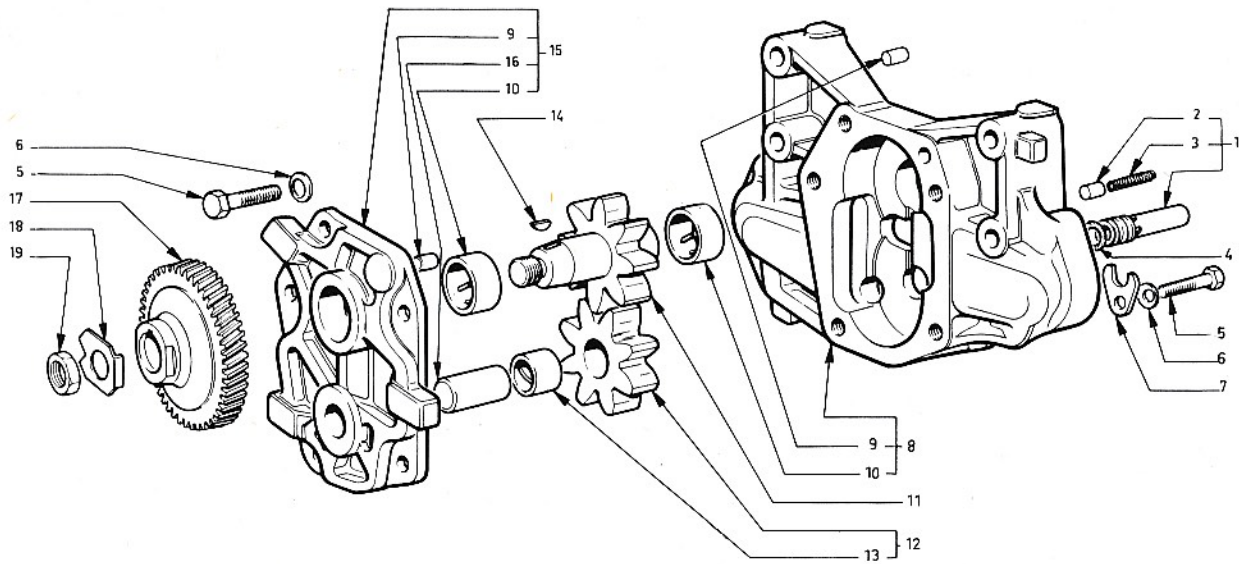

00	41	801	00	02
1	2	3	4	5