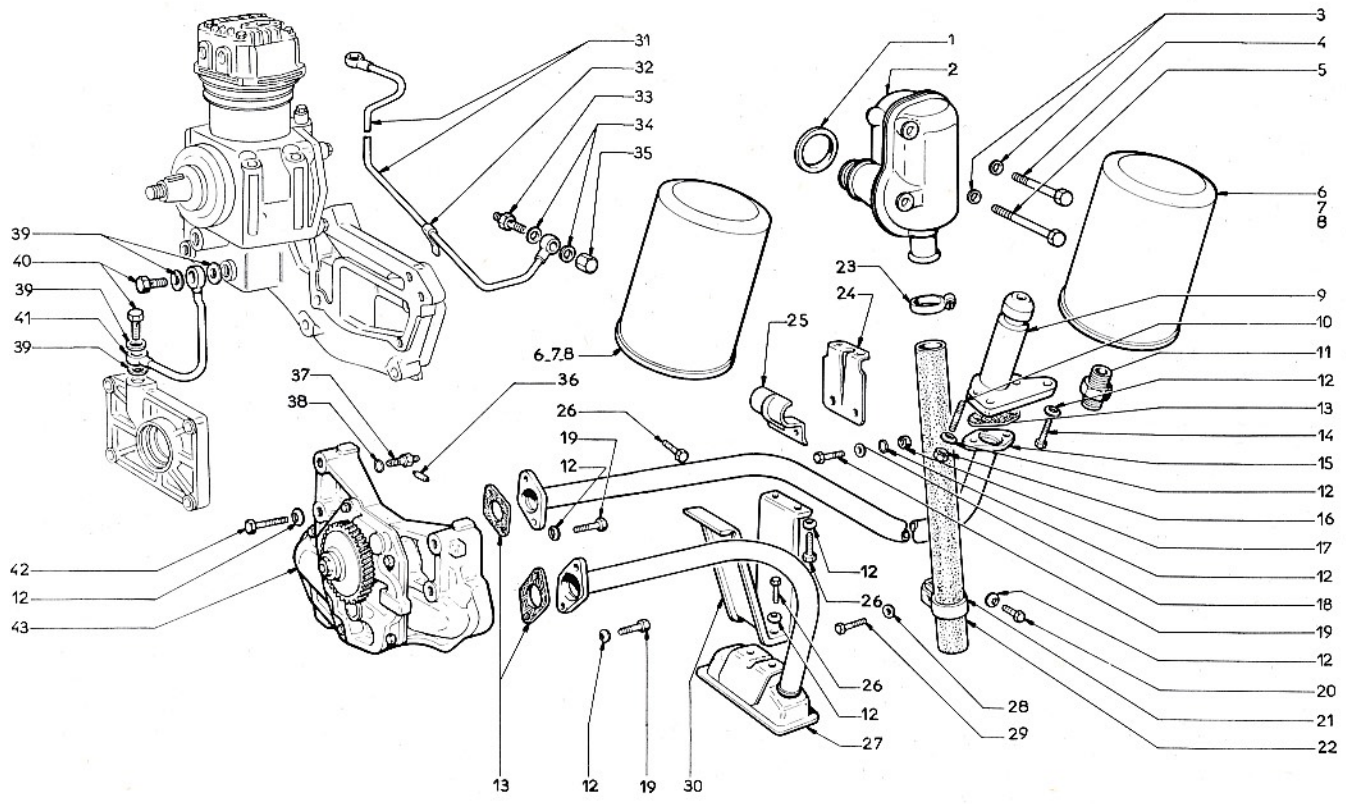

Référence : 655.586
Kennzahl :

00	41	801	00	01
1	2	3	4	5

6	7	8	9	10
1	4602157	JOINT DROIT	1	
2	4602156	JOINT GAUCHE	1	
3	4600753	GARNITURE AR	1	
4	61238054	MANO CONTACT 4151246	1	
5	10281585	JOINT	1	
6	10305140	BOUCHON	1	
7	4615110	VIS	31	
8	11198371	RONDELLE	31	
9	4628447	CARTER	1	
10	4031577	GARNITURE AV	1	
11	4658177	JAUGE ASS	1	
12	4624702	JOINT	1	
13	4638927	JOINT	1	
14	61815173	JOINT MANO	1	

6	7	8	9	10

11	12

11	12

00	41	801	00	02
1	2	3	4	5

00	41	801	00	03
1	2	3	4	5

6	7	8	9	10
1	4600893	JOINT	1	
2	4624515	RENIFLARD	1	
3	10260060	JOINT	2	
4	16044921	VIS	1	
5	16045621	VIS	1	
6	4602186	ELEMENT FILTRA	1	
7	4630787	ELEMENT FILTRA	1	
8	4625546	ELEMENT FILTRA	1	
9	4620944	ETUI	1	
10	13516820	GOUJON	2	
11	4240790	RACCORD	2	
12	11198071	RONDELLE	24	
13	4617482	JOINT DE BRIDE	3	
14	16043621	VIS	2	
15	4617481	TUBE	1	
16	16100821	ECROU	2	
17	16100811	ECROU	2	
18	4598124	RONDELLE	2	
19	16043421	VIS	6	
20	16043021	VIS	1	
21	4617402	COLLIER	1	
22	4608132	DURITE	1	
23	12174090	COLLIER	1	
24	4614110	ETRIER	1	
25	4614111	DEMI COLLIER	1	

6	7	8	9	10
26	16043221	VIS	9	
27	4614107	TUBE	1	
28	11197771	RONDELLE	1	
29	10902221	VIS	1	
30	4614106	SUPPORT	1	
31	4626118	TUBE	1	
32	4617069	COLLIER	1	
33	4607792	VIS RACCORD	1	
34	10260160	JOINT	2	
35	11902111	BOUCHON	1	
36	4605220	GICLEUR	1	
37	4607670	VIS RACCORD	1	
38	561293	JOINT	1	
39	10257060	JOINT	4	
40	10184411	VIS CREUSE	2	
41	4608943	TUBE	1	
42	16044321	VIS	4	
43	4614720	POMPE A HUILE	1	